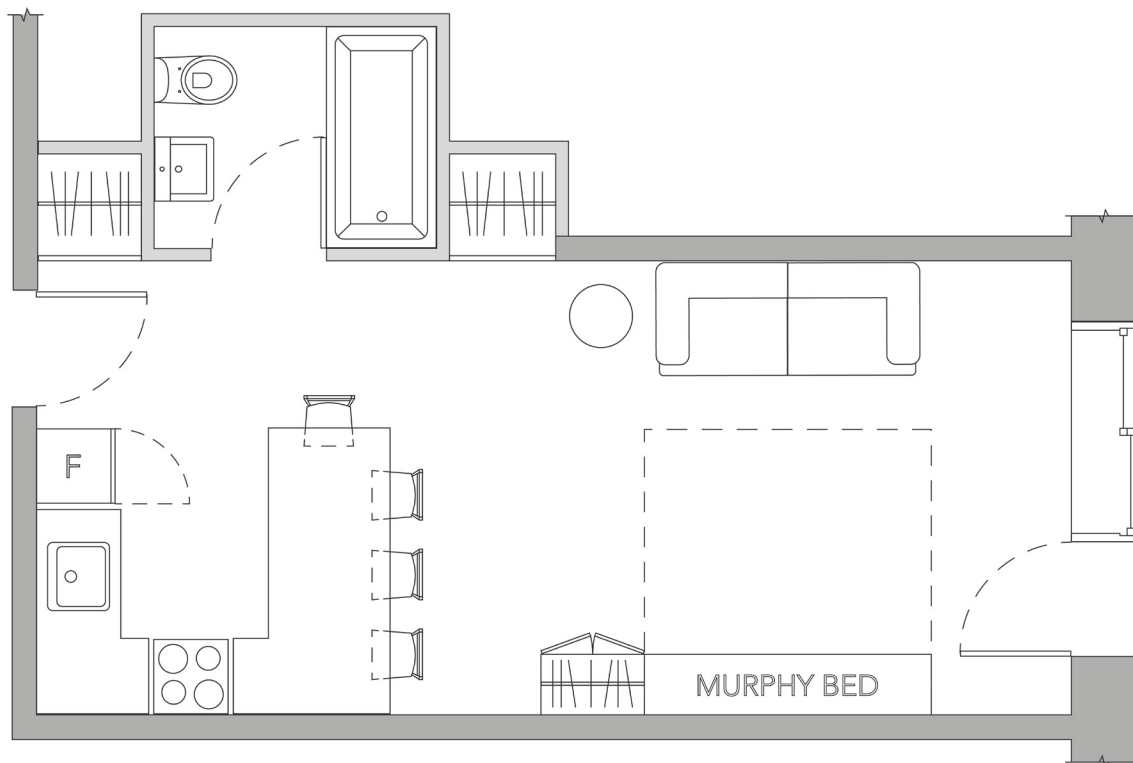

Modèle B (entièrement meublé)

Le 1150

2-1/2 – Studio

Inclusions pour un temps limité seulement:	Inclus
Réfrigérateur, cuisinière, micro-ondes / hotte - tous les appareils en acier inoxydable (valeur de 2,150 \$)	✓
Lit mural européen haut de gamme sur mesure (valeur de 5,250 \$)	✓
Canapé européen, 2x tabourets de bar, tv intelligente, air climatisation, stores pour porte et fenêtres (valeur de 1,950 \$)	✓
Grands casiers de rangement privés (pour vélos, meubles, vêtements, etc.) (valeur de 50 \$ par mois)	✓
Ultra haute-vitesse illimité avec routeur et modem individuels (valeur de 125 \$ + 75 \$ par mois)	✓
Coût mensuel total	1,300 \$ à 1,550 \$

Faits saillants de l'appartement:

- Cuisine contemporaine avec comptoirs et dossier en quartz
- Salle de bain lumineuse avec des carreaux de porcelaine du sol au plafond sur les quatre côtés
- Éclairage et isolation LED haute efficacité pour des factures d'énergie réduites
- Balcon pour profiter de la vue